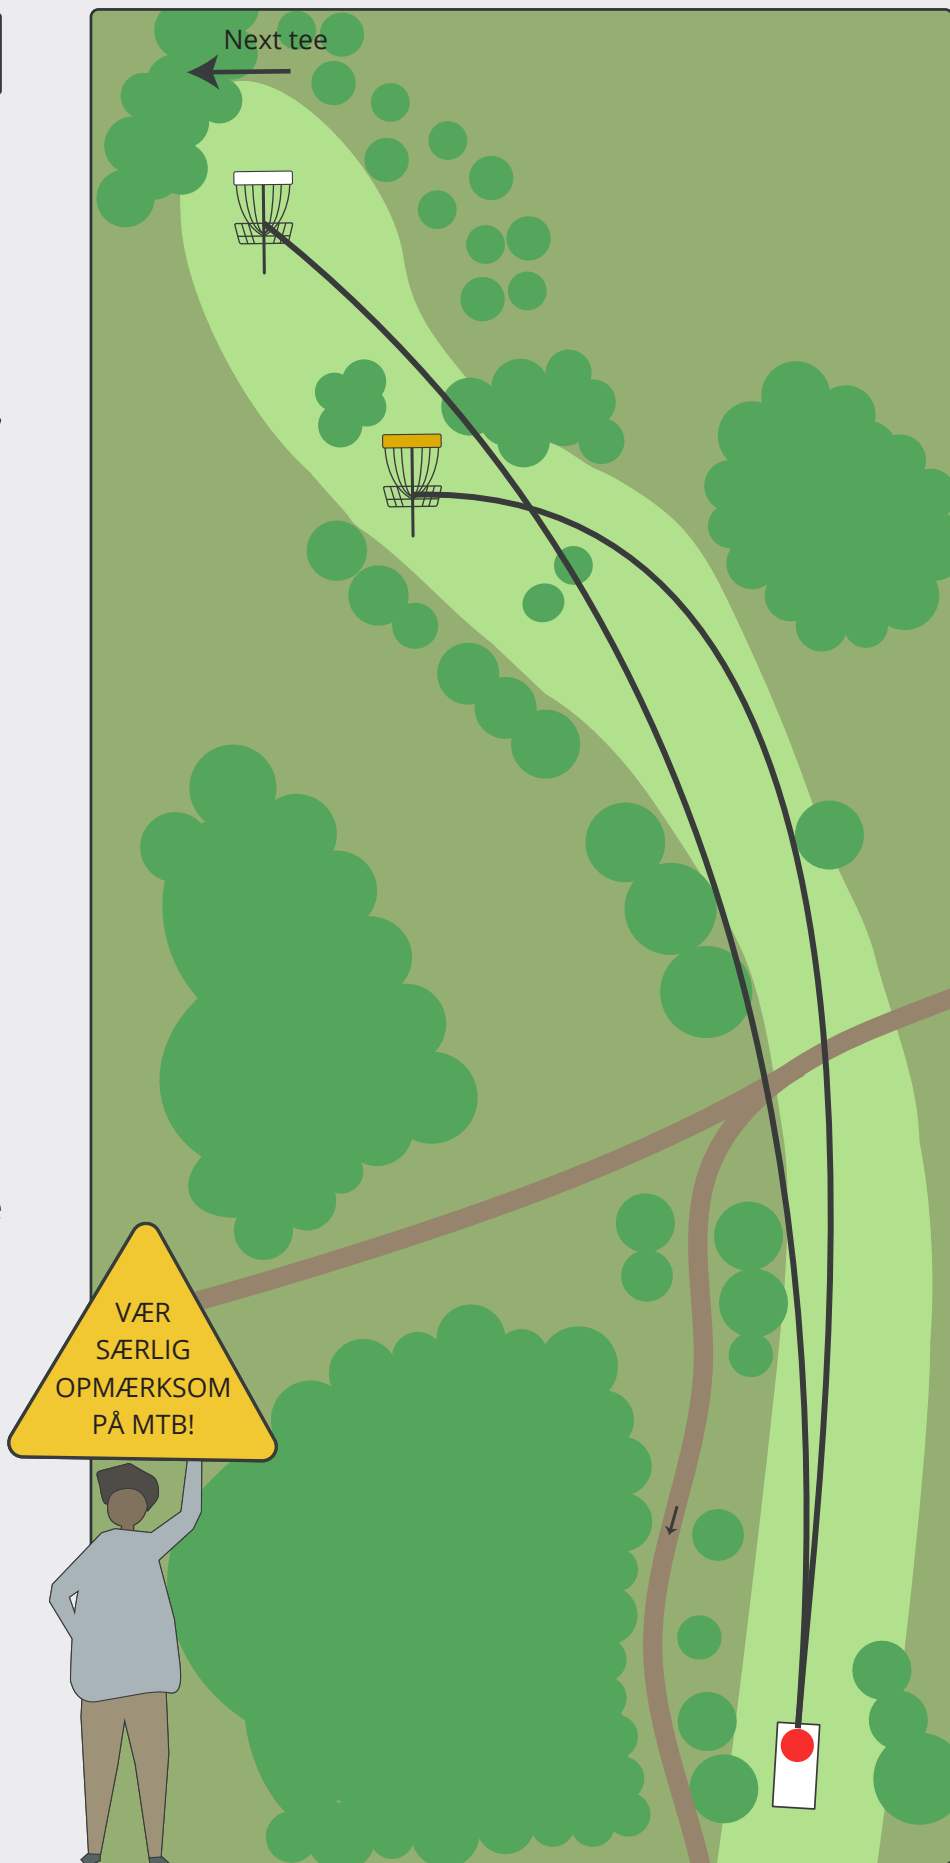

# MOMHØJEBANEN

**PAR 3**

72m

62m

Vær opmærksom på krydsende  
MTB-spor.

Disc golf - Vest

En del af Vørgod-Barde Motion & Fritid