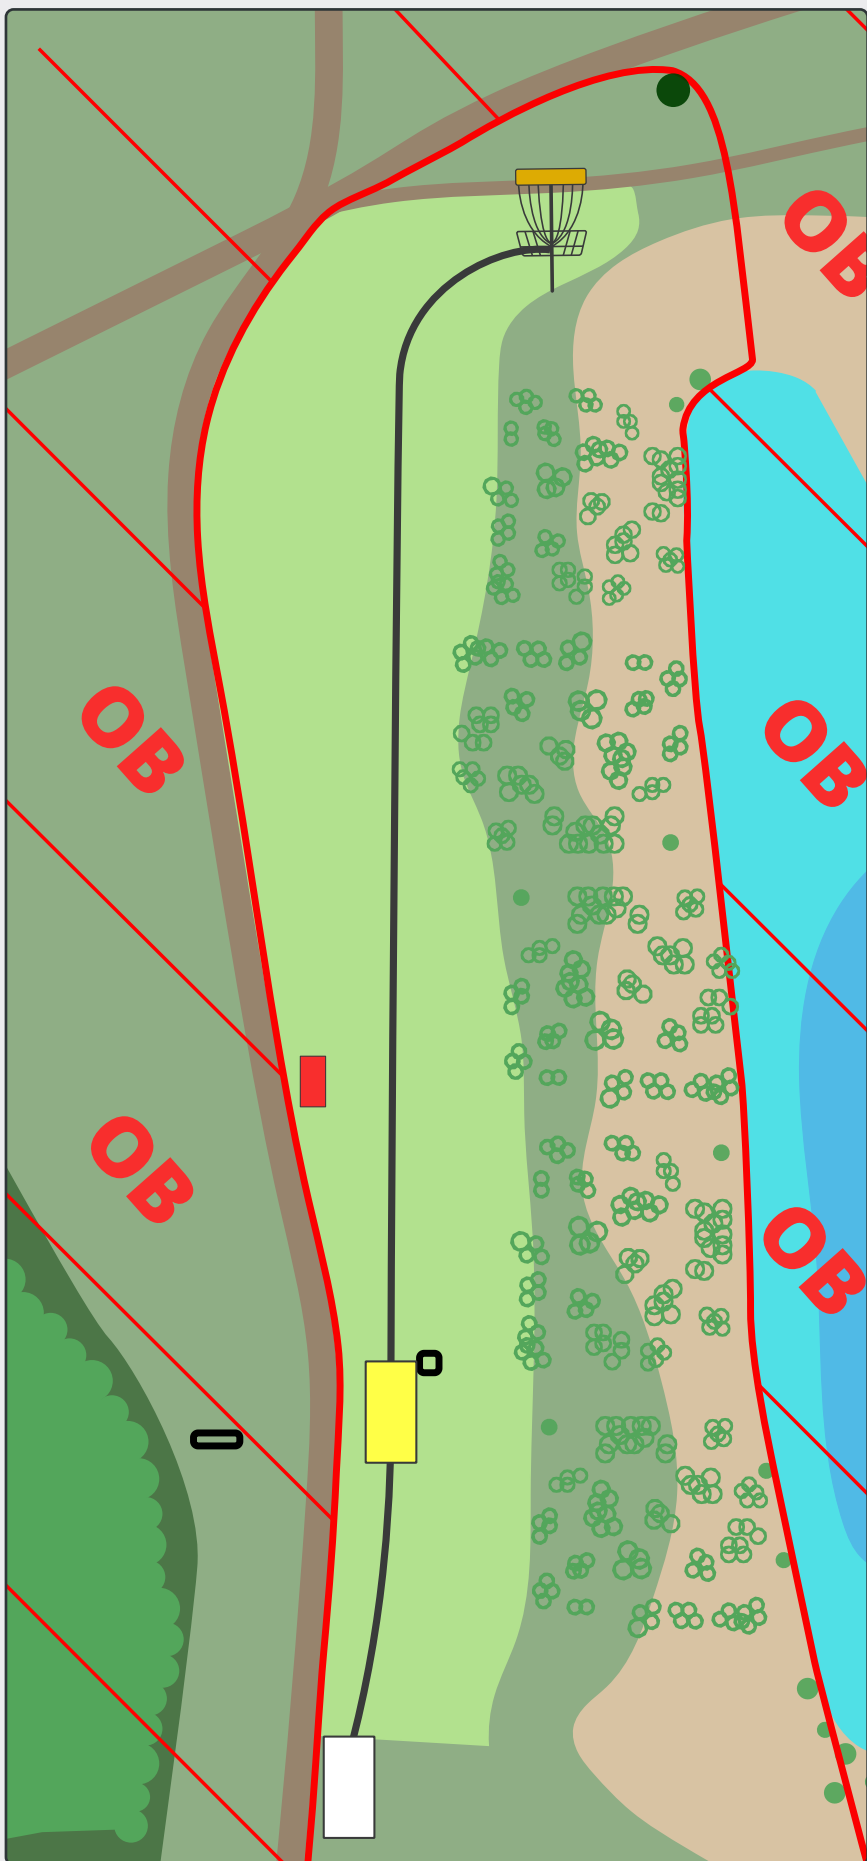

# MOMHØJEBANEN

**PAR 4**

162m

121m

OB i søen, på vejen og hinsides.

Disc golf - Vest

En del af Vorgod-Barde Motion & Fritid

Ringkøbing-Skjern Kommune