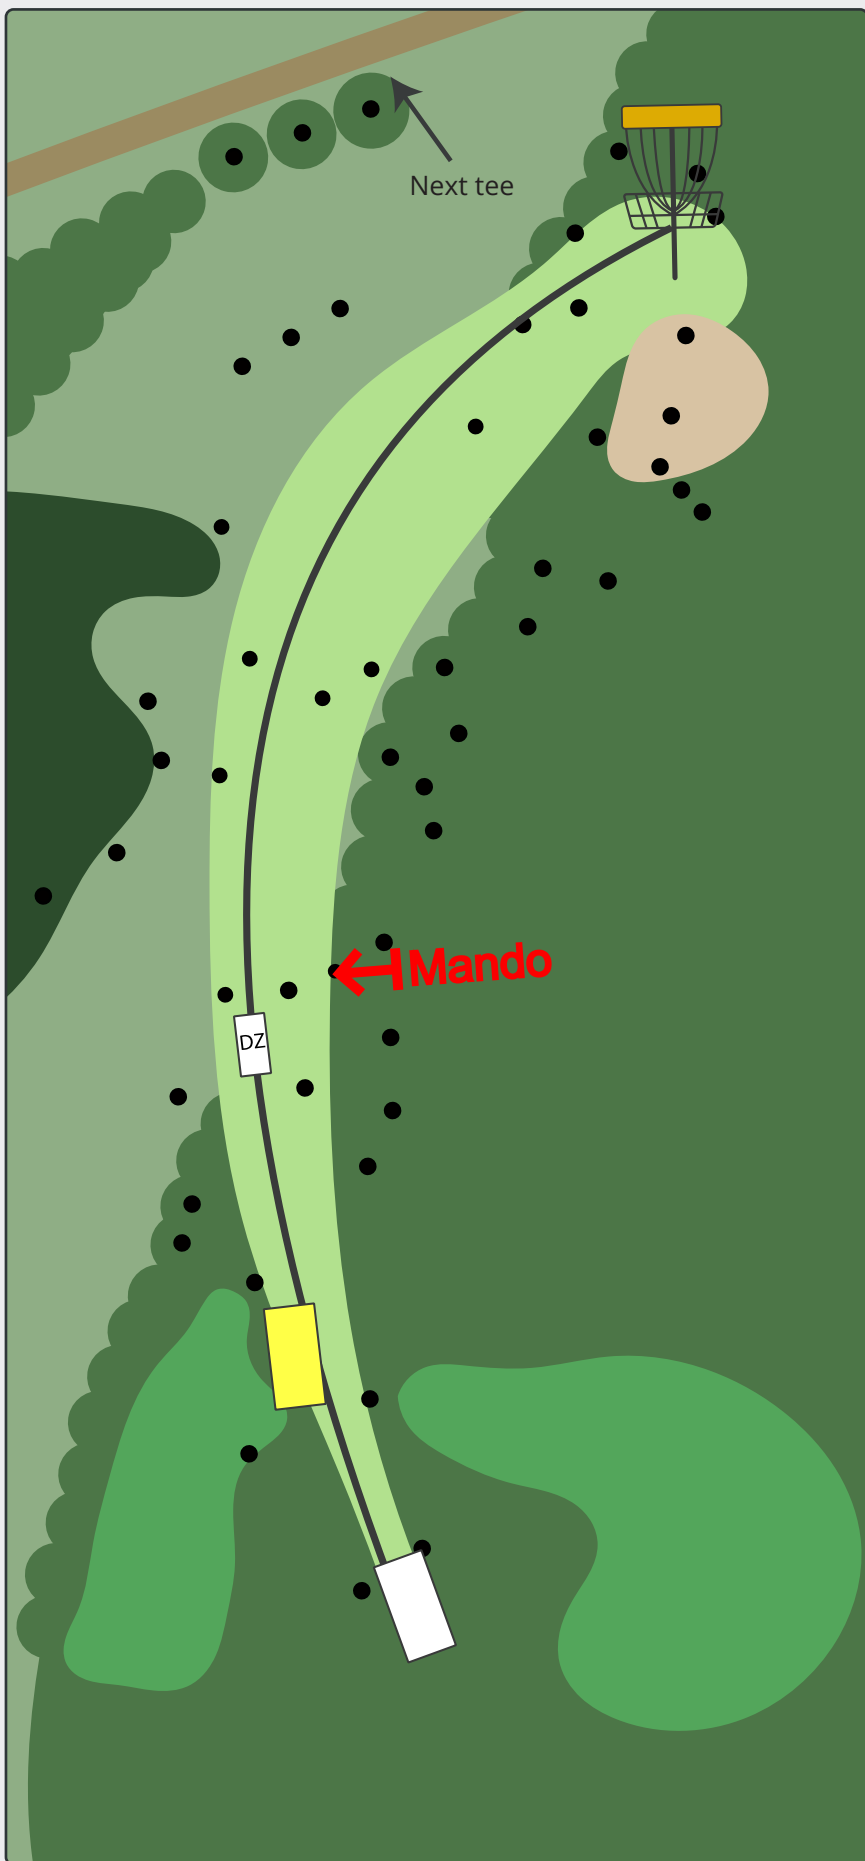

# MOMHØJEBANEN

**PAR 3**

62m

76m

Ved misset mandatory  
kastes fra DZ.

Disc golf - Vest

En del af Vorgod-Barde Motion & Fritid