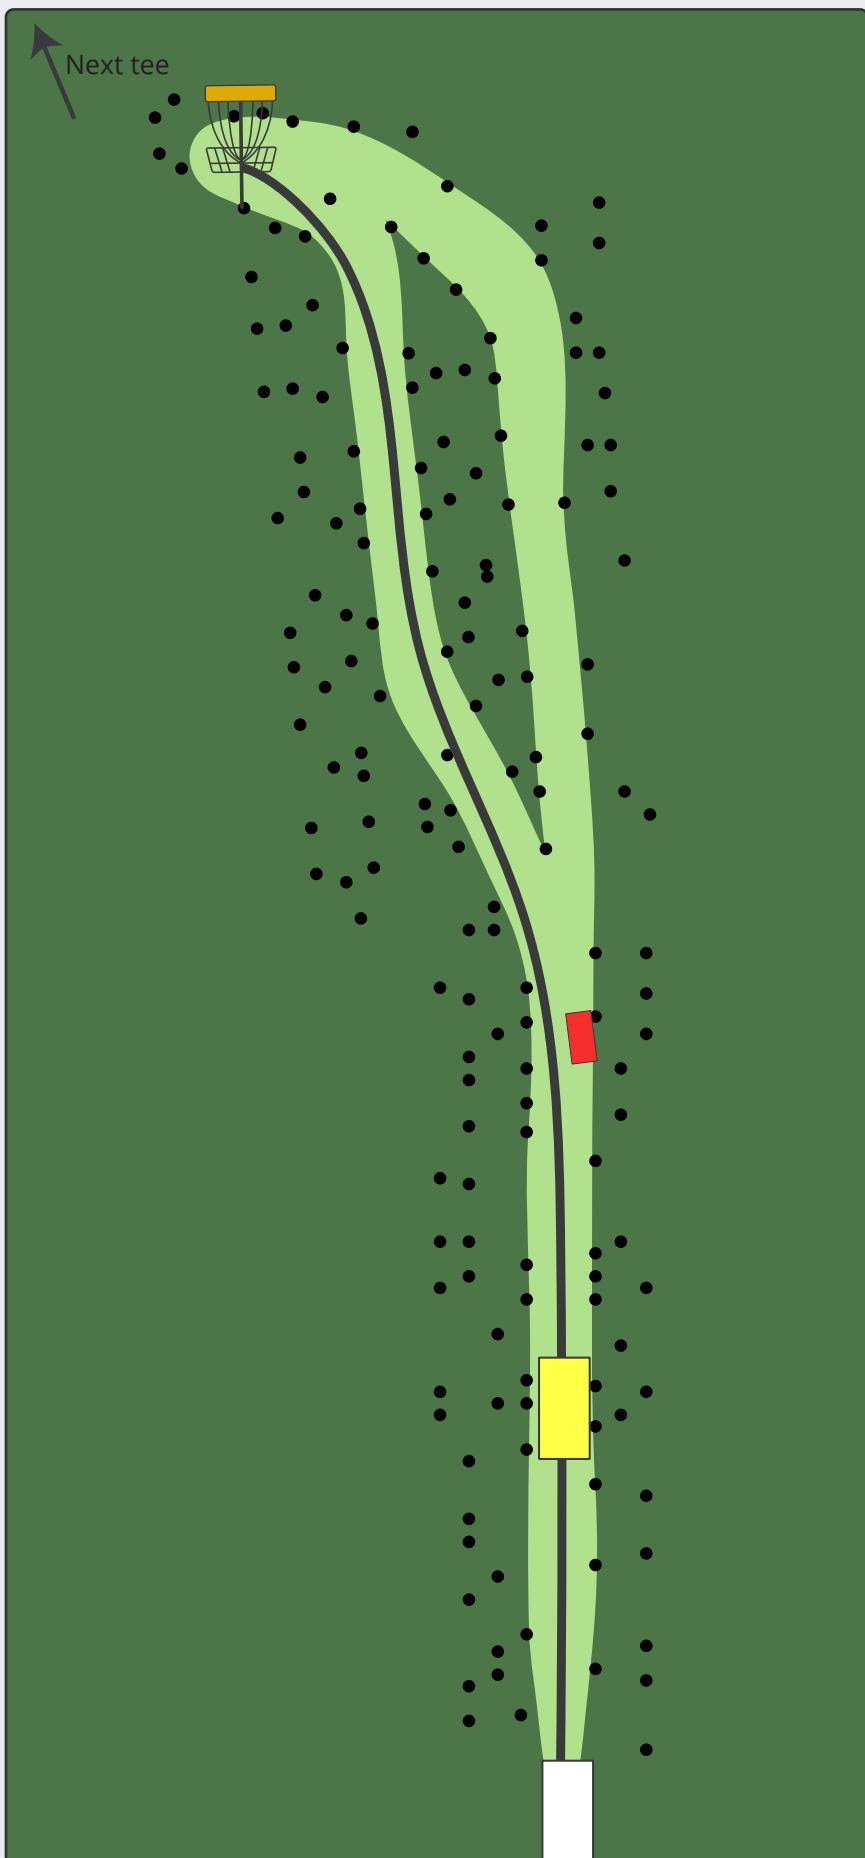

Disc golf - Vest

En del af Vorgod-Barde Motion & Fritid

Ringkøbing-Skjern Kommune