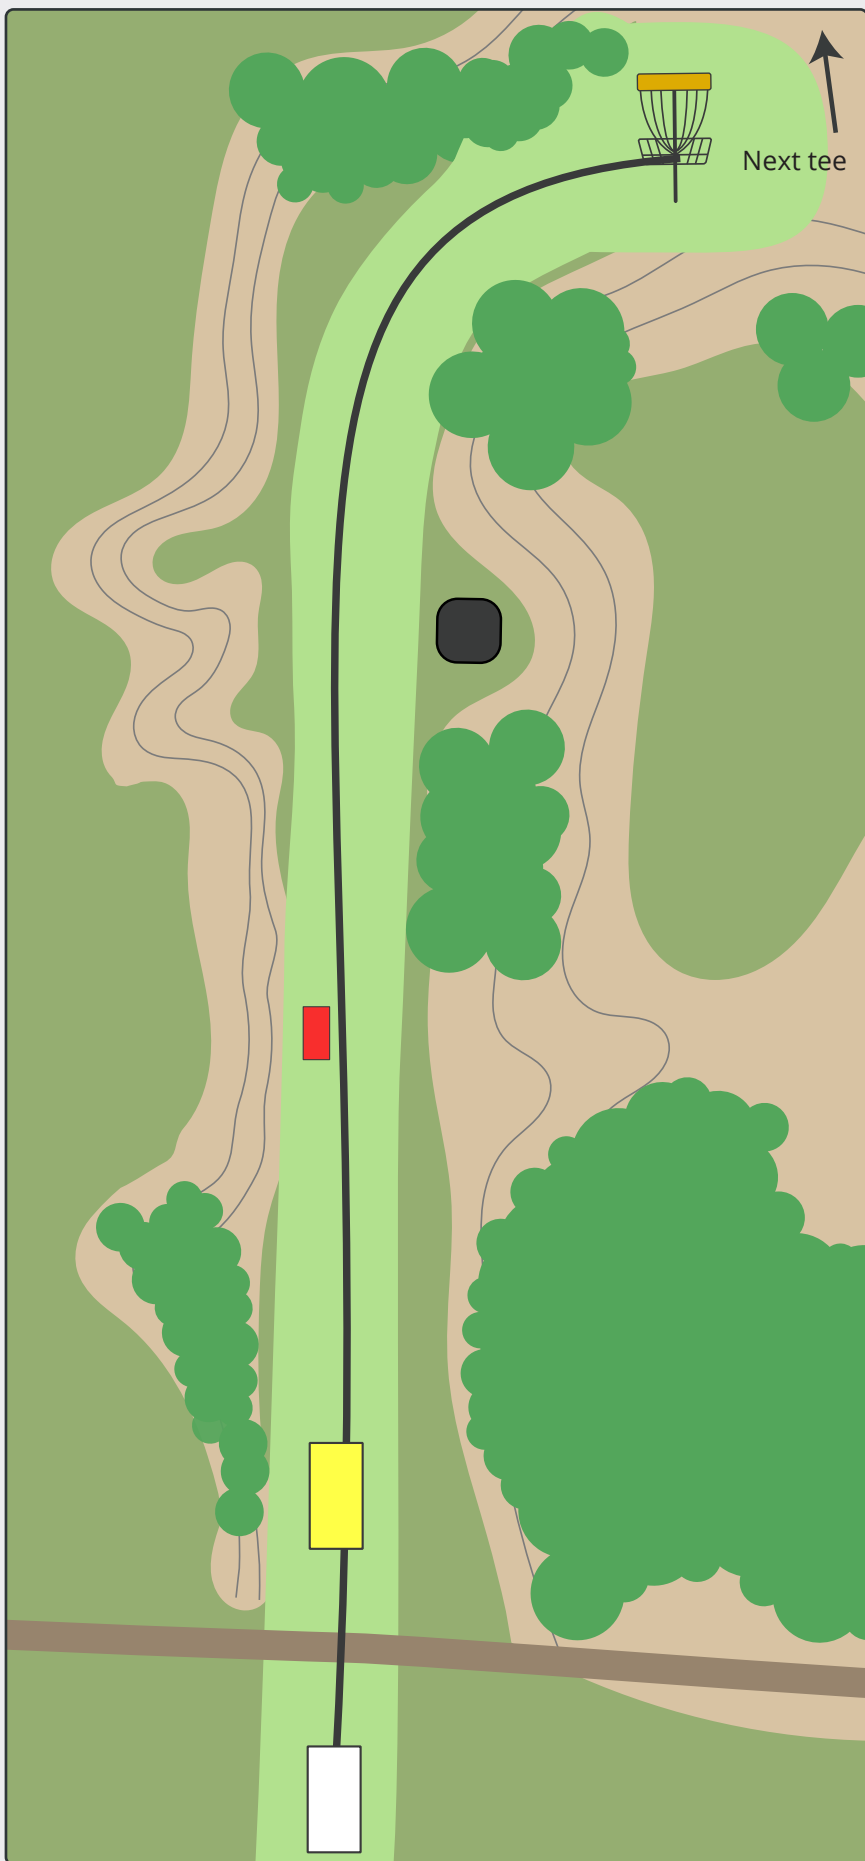

# MOMHØJEBANEN

**PAR 3**

105m

82m

Vær opmærksom på at banen er fri inden kast.

Disc golf - Vest

En del af Vorgod-Barde Motion & Fritid