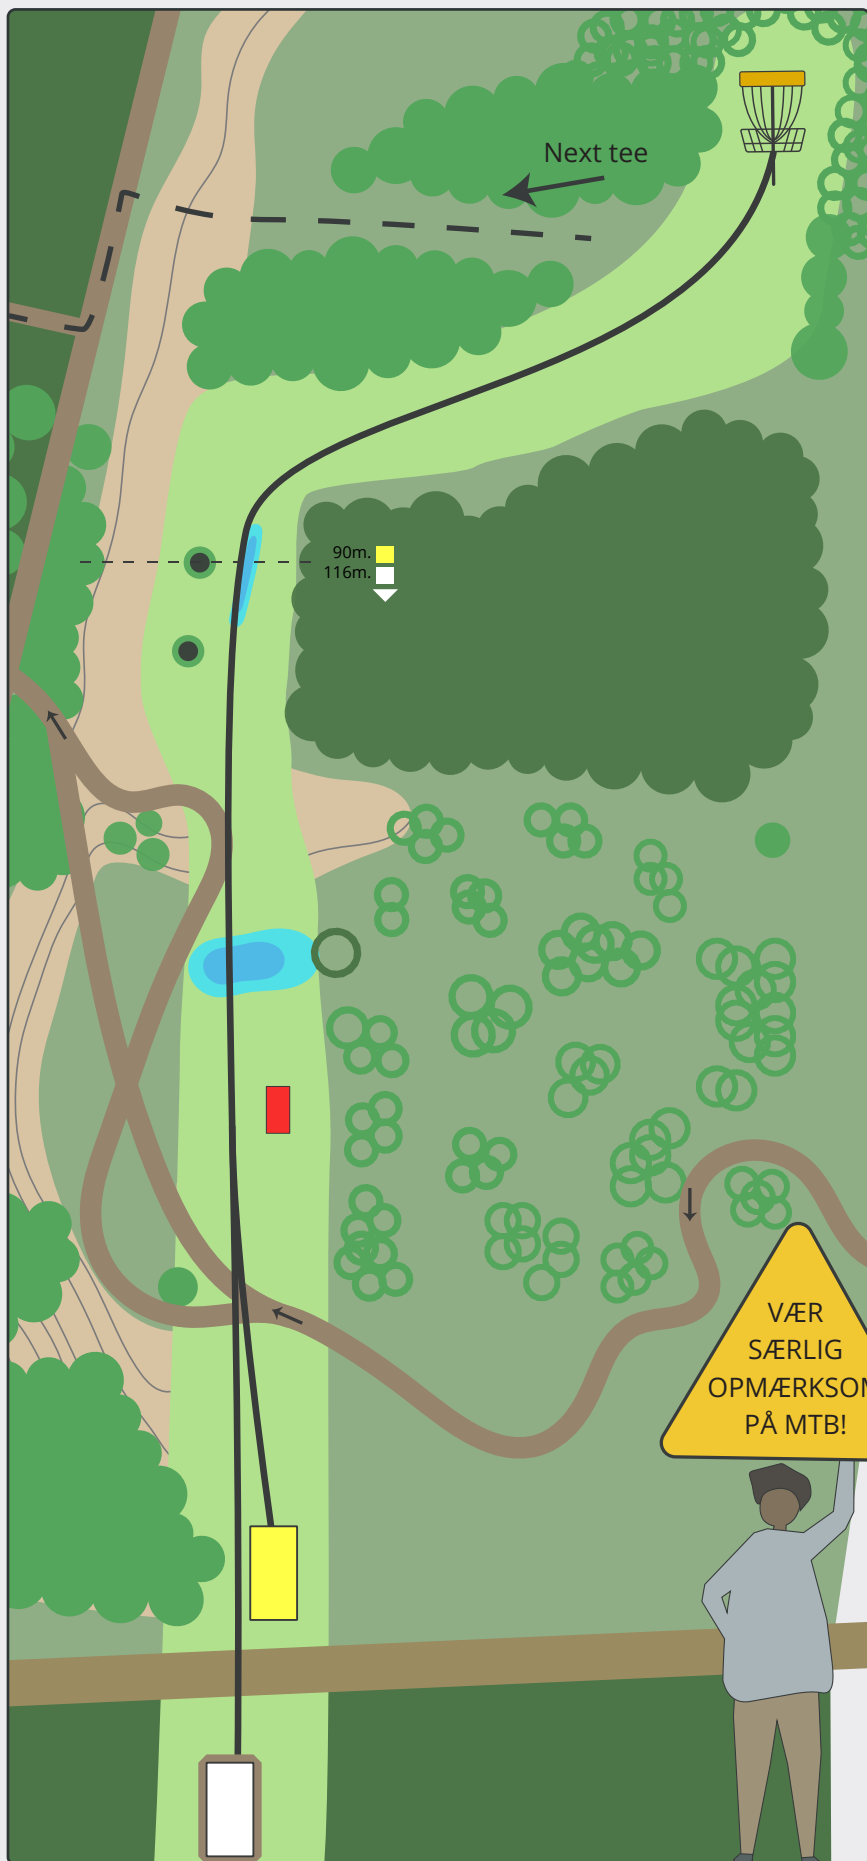

# MOMHØJEBANEN

**PAR 4**

186m

160m

Vær særlig opmærksom på krydsende MTB-spor - Orienter til højre inden kast.

Disc golf - Vest

En del af Vørgod-Barde Motion & Fritid