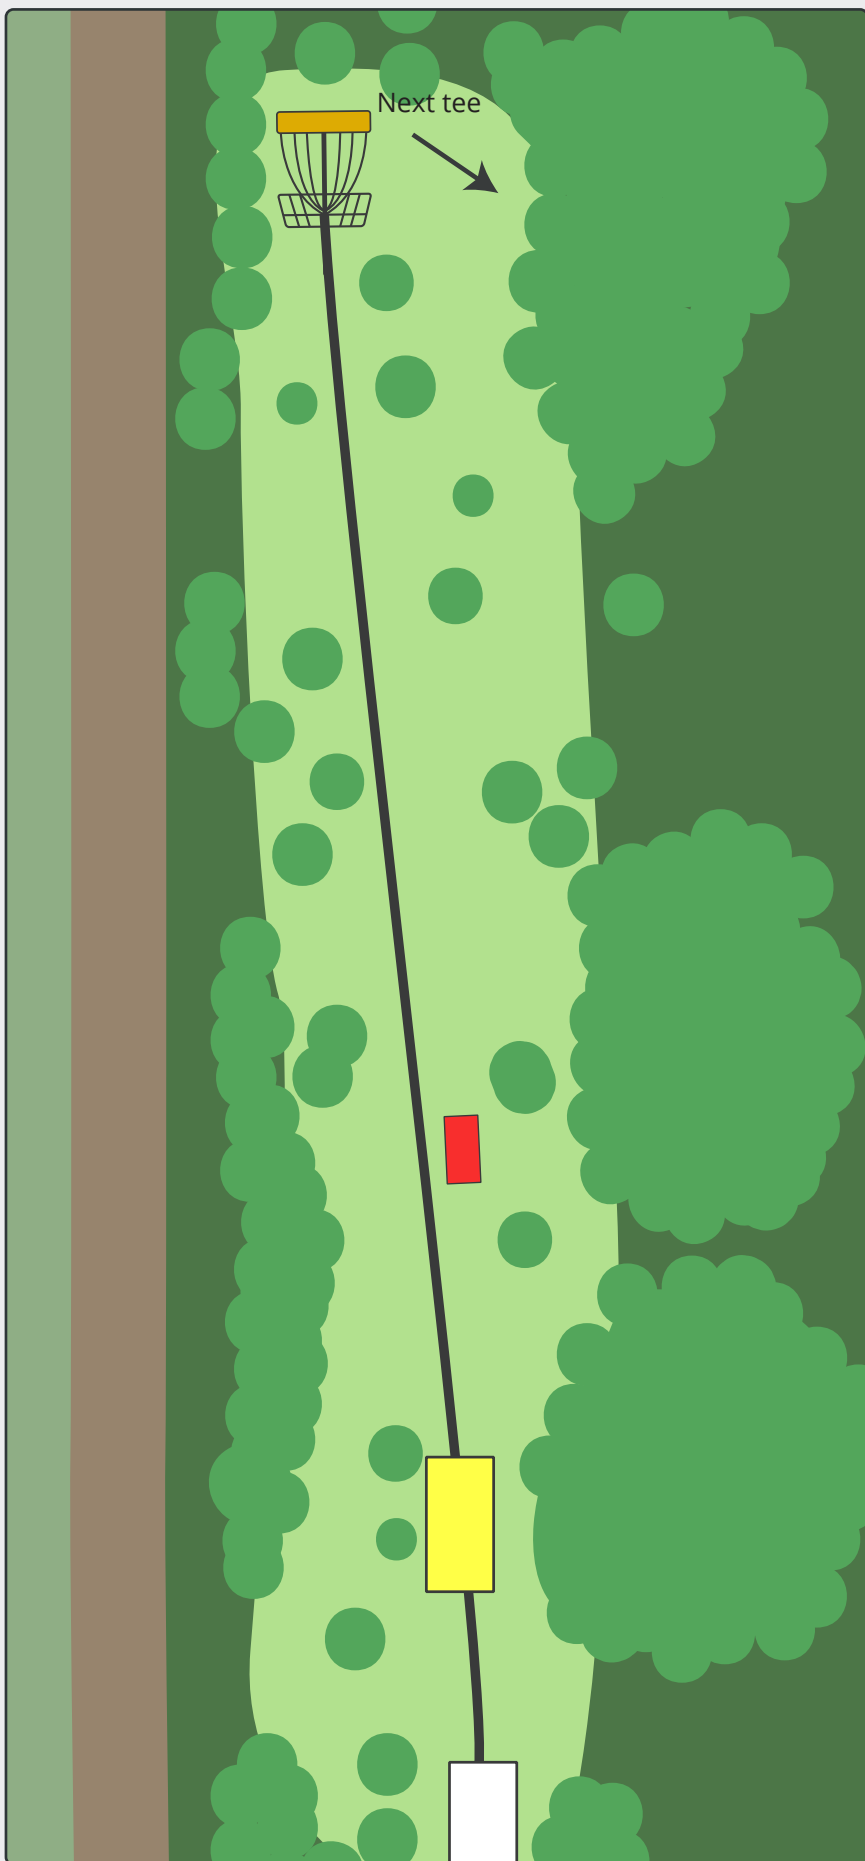

# MOMHØJEBANEN

**PAR 3**

112m

87m

Disc golf - Vest

En del af Vorgod-Barde Motion & Fritid

Ringkøbing-Skjern Kommune

# MOMHØJEBANEN

**PAR 3**

62m

76m

Ved misset mandatory  
kastes fra DZ.

Disc golf - Vest

En del af Vorgod-Barde Motion & Fritid