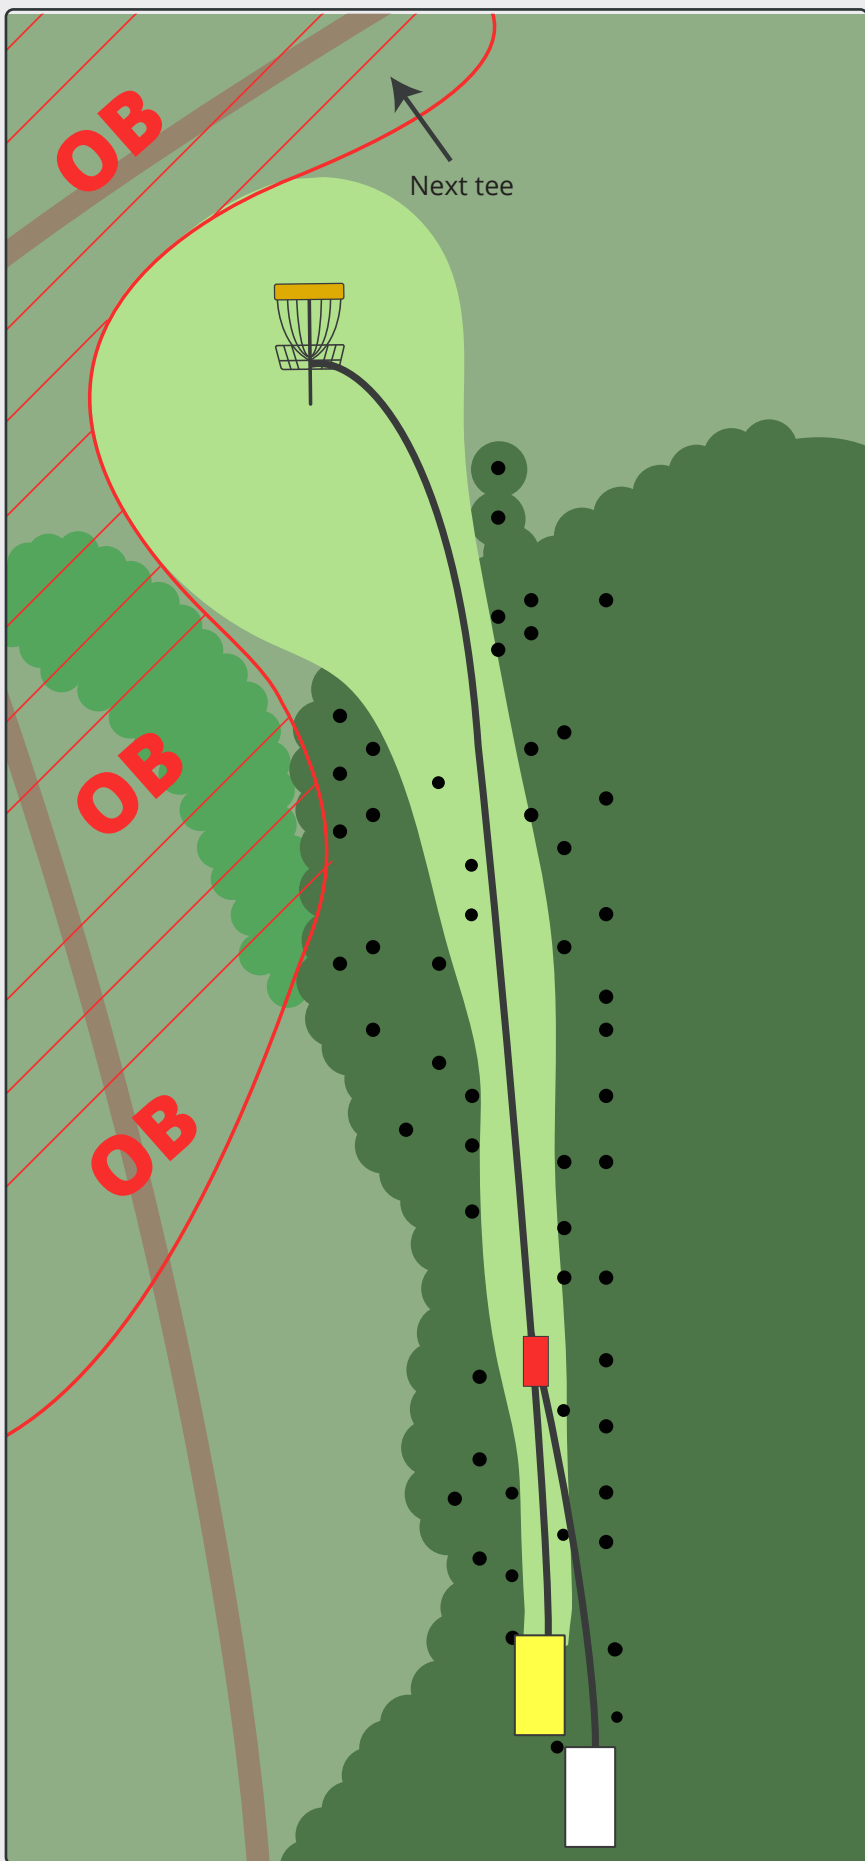

# MOMHØJEBANEN

**PAR 3**

85m

79m

OB i brombærkrat til venstre for greenen.

Disc golf - Vest

En del af Vorgod-Barde Motion & Fritid