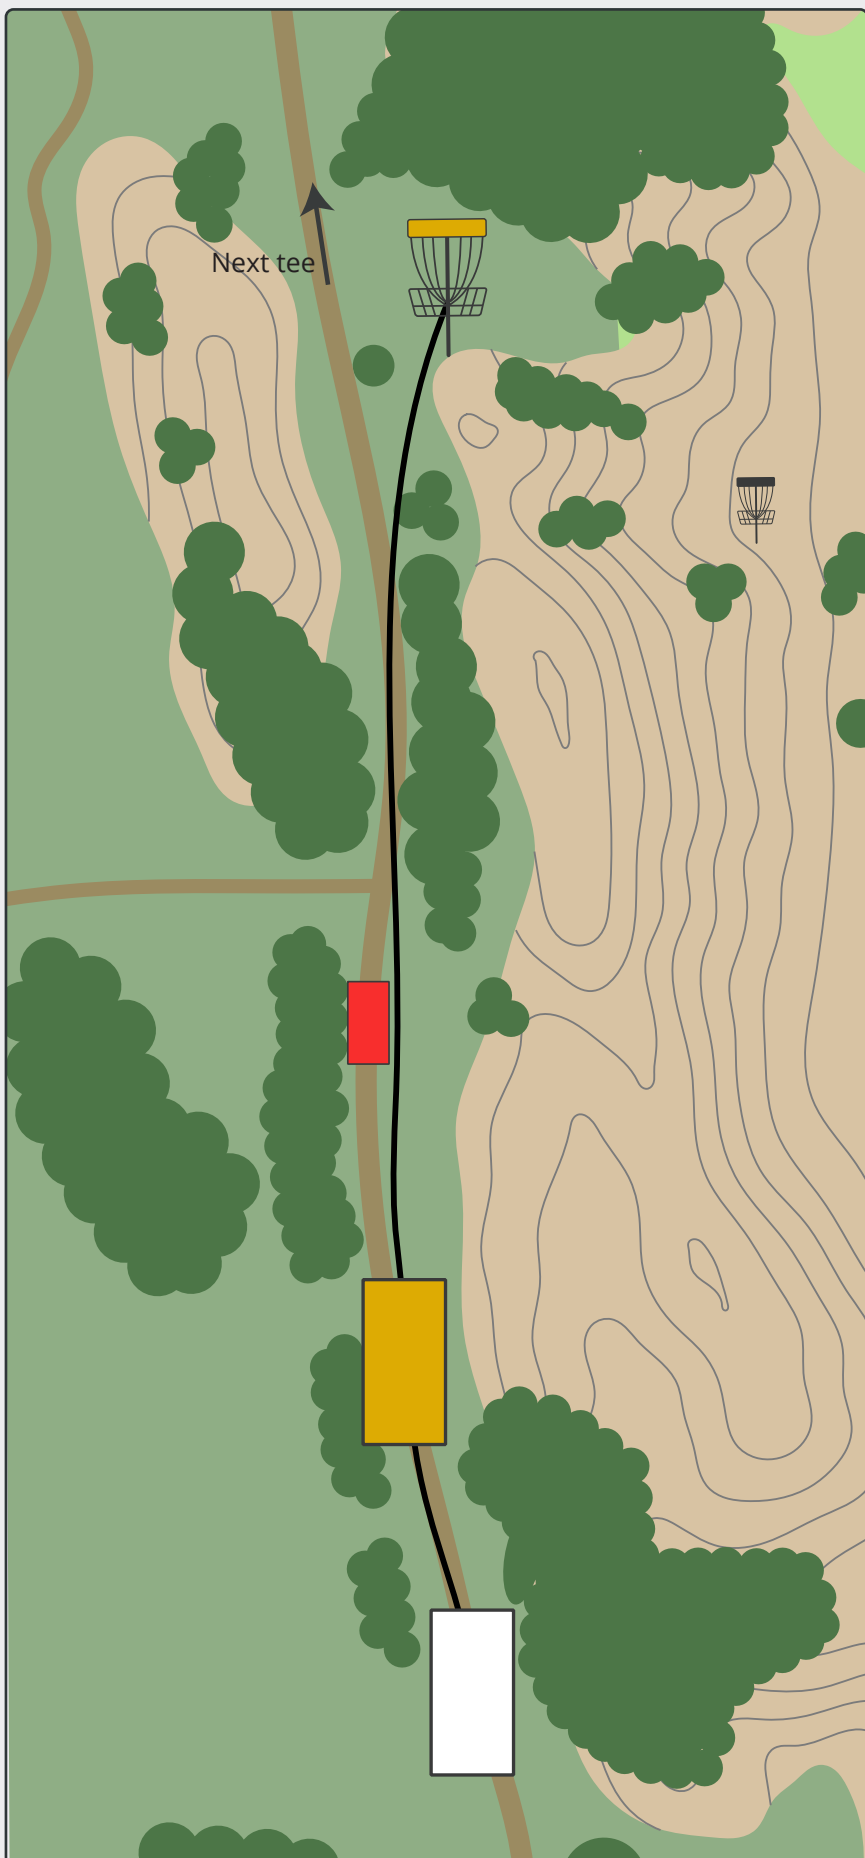

# MOMHØJEBANEN

**PAR 3**

90m

75m

Vær opmærksom hvis discs sejler ud over kløften. Hul 1 ligger nedenfor skråningen.

Søen i kløften er OB

Disc golf - Vest

En del af Vorgod-Barde Motion & Fritid