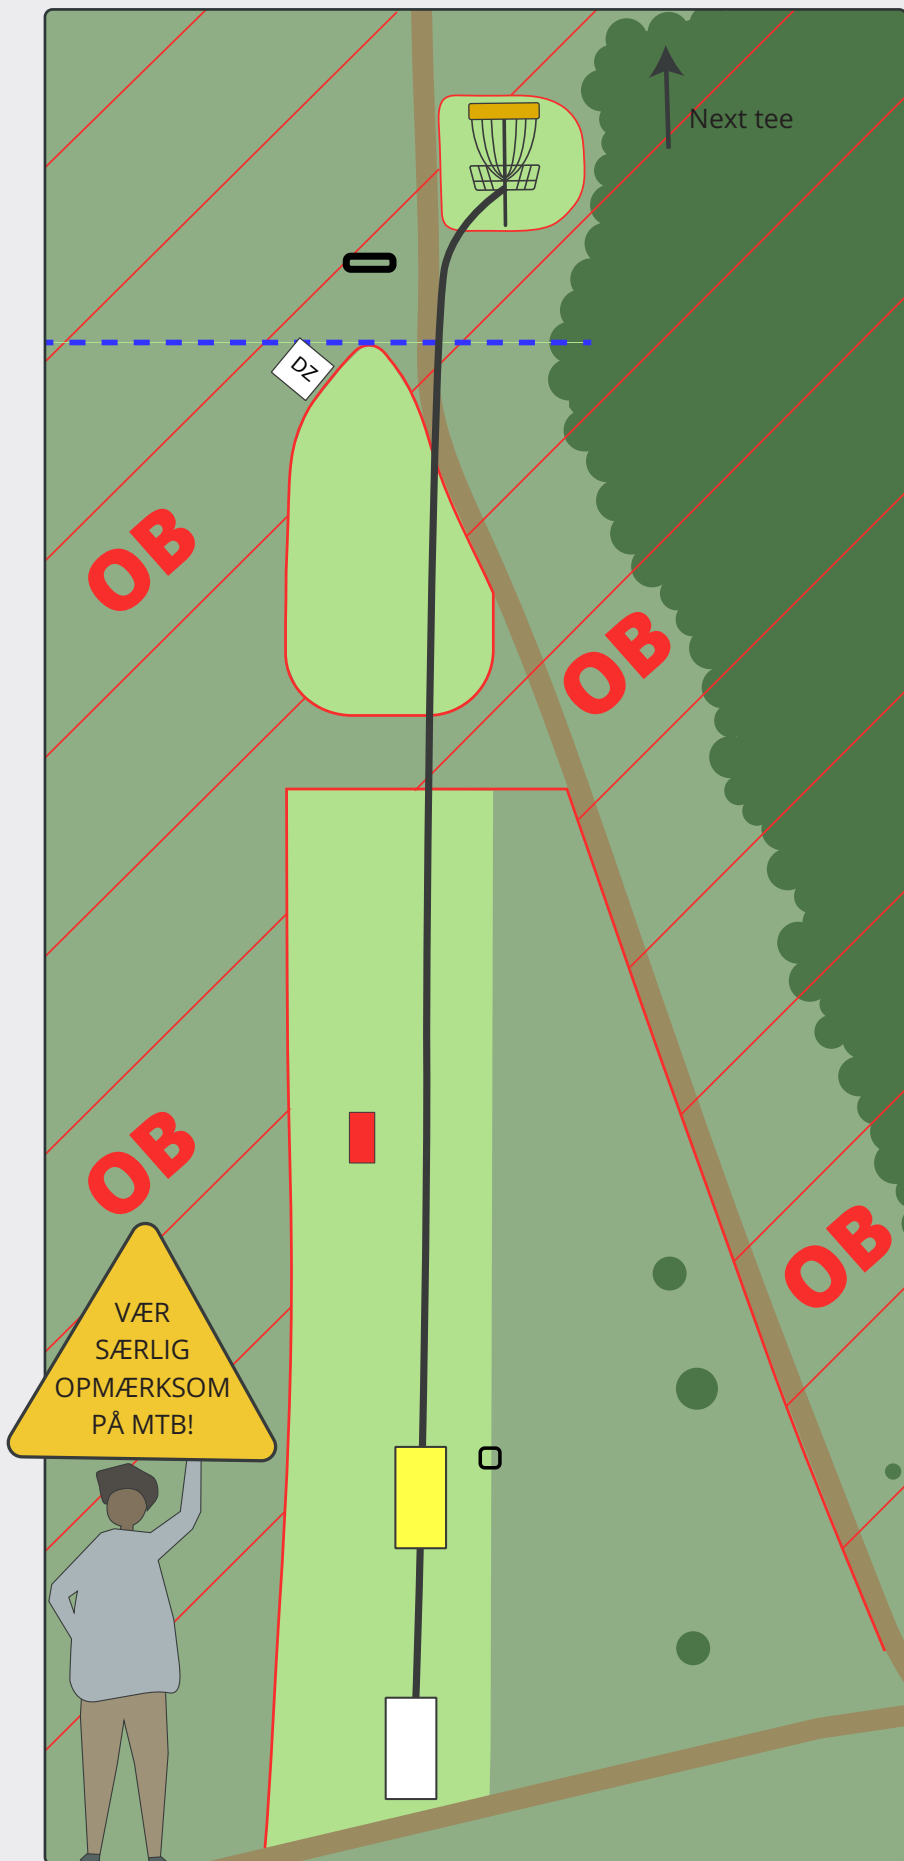

# MOMHØJEBANEN

**PAR 5**

244m

200m

Normale OB-regler, bortset fra det første kast mod øen (dvs. første kast, som passerer den blå linje). Hvis dette kast går OB kastes det efterfølgende kast fra DZ med OB-straf.  
Kast fra DZ følger de normale OB-regler.

# MOMHØJEBANEN

**PAR 4**

164m

136m

Trippelt mandatory ved indgangen af skoven. Ved misset mandatory kastes fra dropzone.

Disc golf - Vest

En del af Vorgod-Barde Motion & Fritid