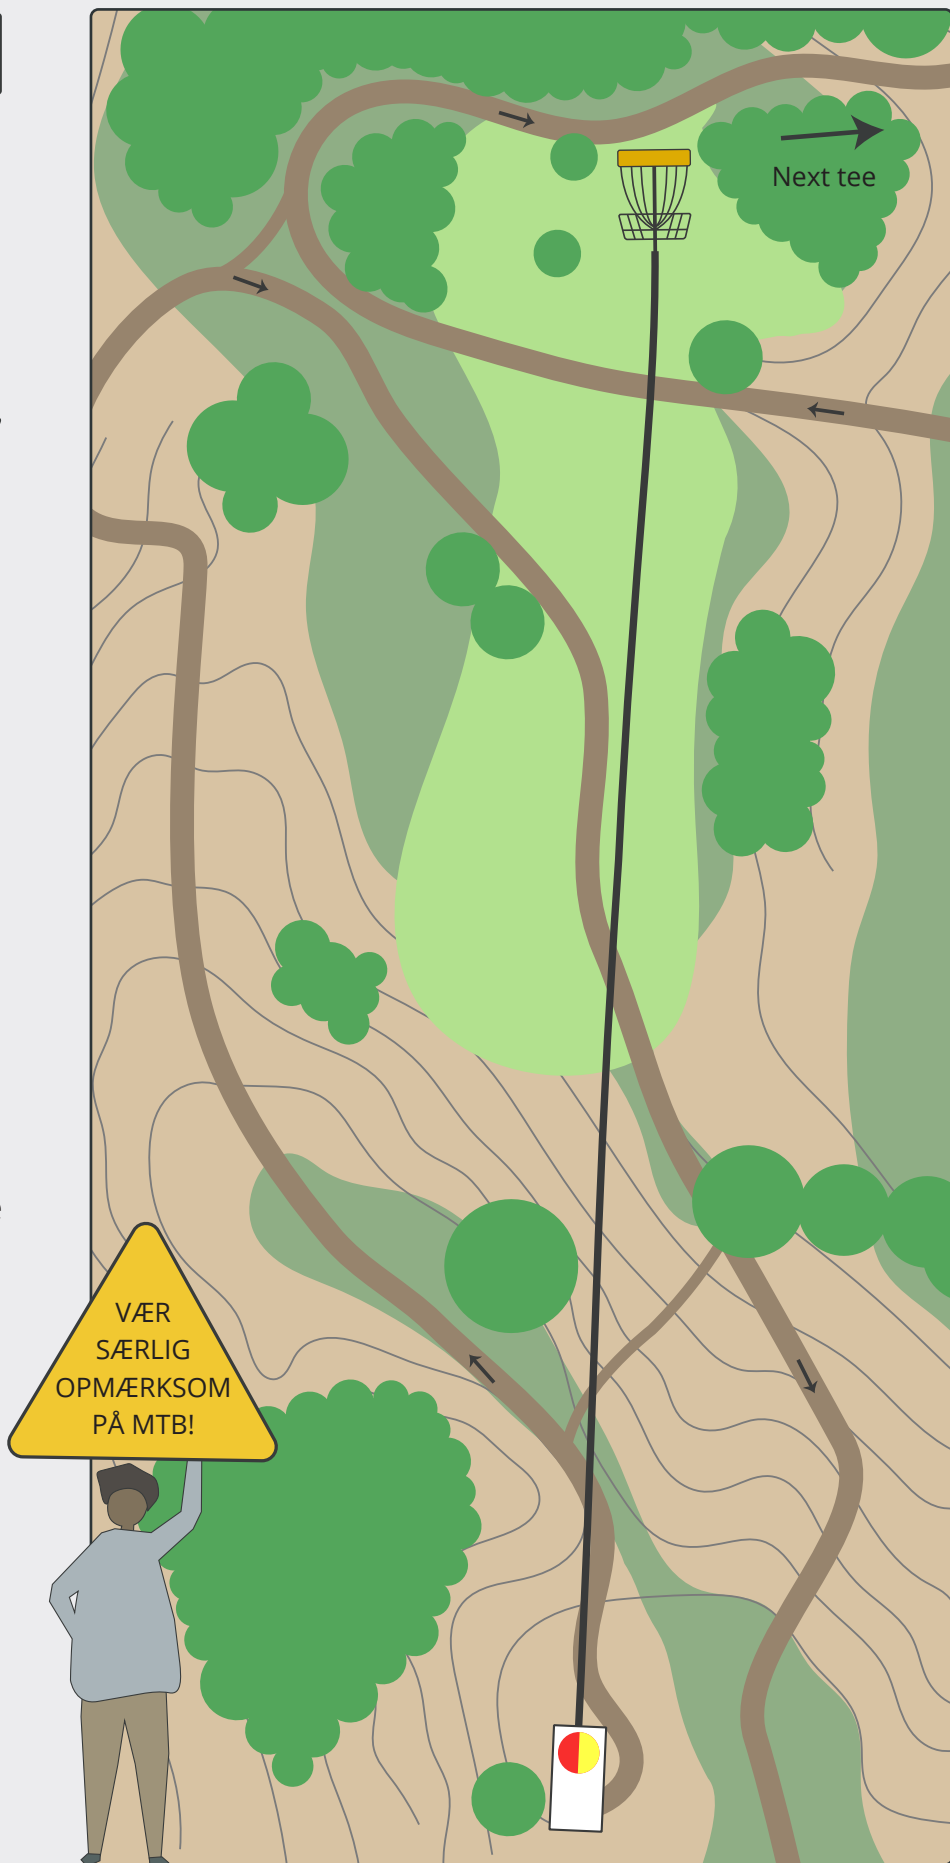

# MOMHØJEBANEN

**PAR 3**

78m

78m

Vær opmærksom på krydsende  
MTB-spor. Kast først når der er  
helt frit.

Disc golf - Vest

En del af Vorgod-Barde Motion & Fritid

Ringkøbing-Skjern Kommune