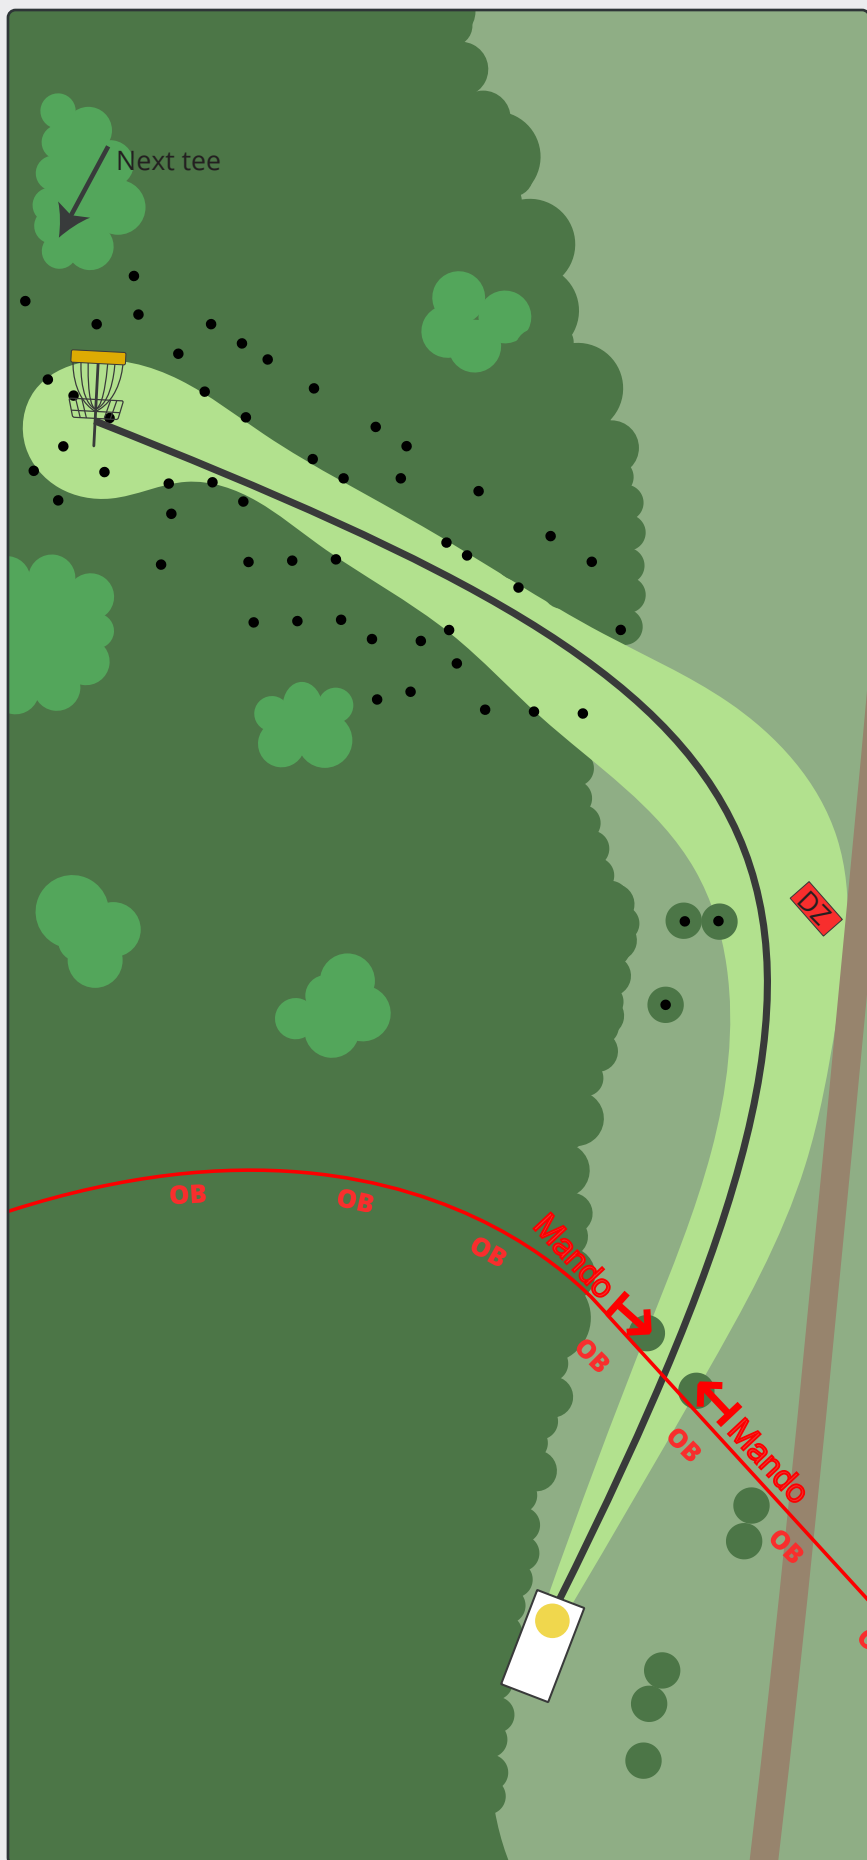

MOMHØJEBANEN

PAR 4

138m

138m

Hvid tee: dobbelt mandatory.
Gul tee: der kastes højre om venstre mandatory.

Området før "porten" er OB.

Ved misset mandatory eller OB kastes fra dropzone.

Disc golf - Vest

En del af Vørgod-Barde Motion & Fritid