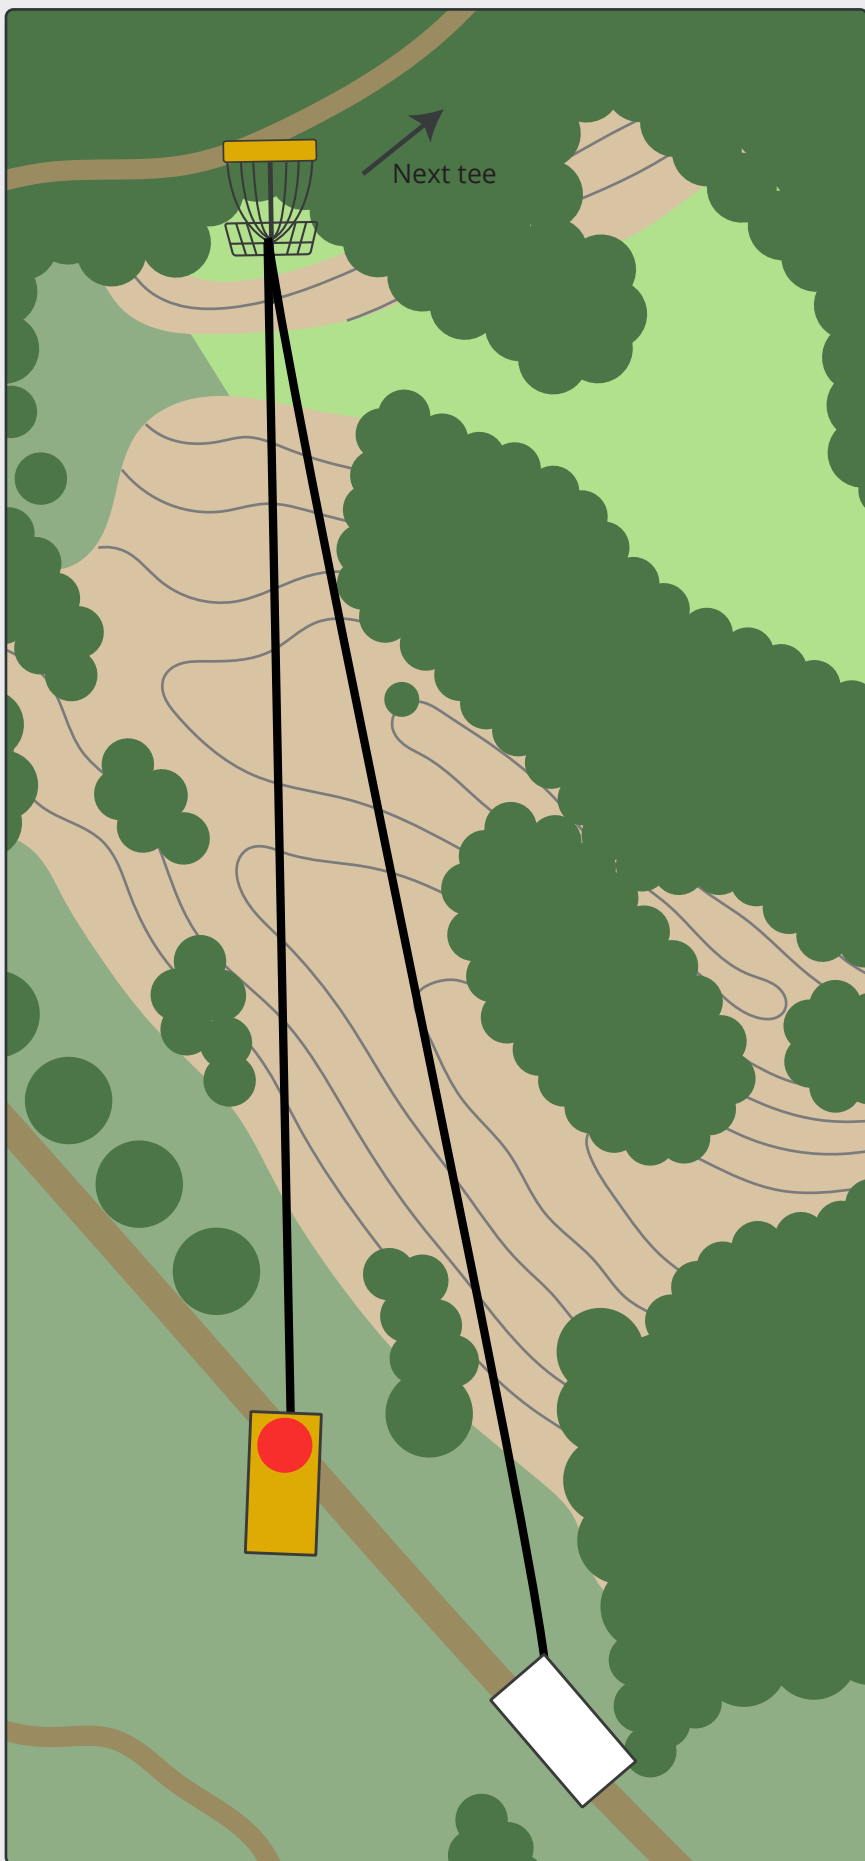

# MOMHØJEBANEN

**PAR 3**

68m

52m

Vær opmærksom på at der er fri bane inden der kastes.

Bemærk: hvid tee er anlagt i forhold til stien – du må gerne bruge hjørnet af tee.

Disc golf - Vest

En del af Vorgod-Barde Motion & Fritid