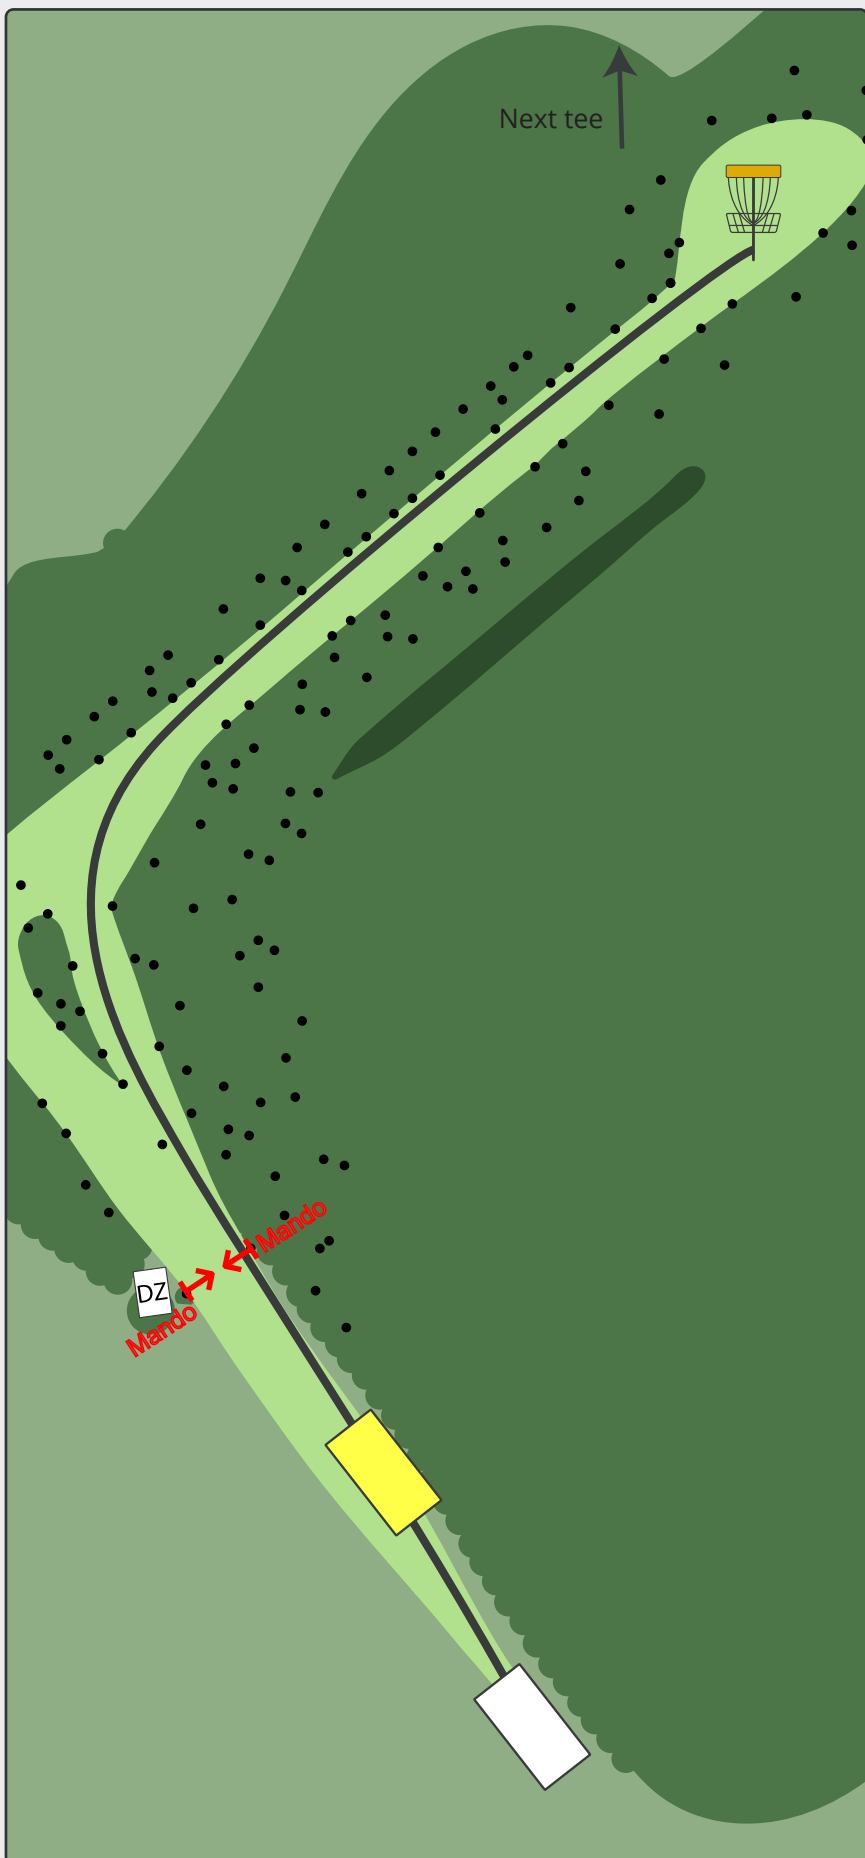

# MOMHØJEBANEN

**PAR 4**

164m

136m

Trippelt mandatory ved indgangen af skoven. Ved misset mandatory kastes fra dropzone.

Disc golf - Vest

En del af Vorgod-Barde Motion & Fritid