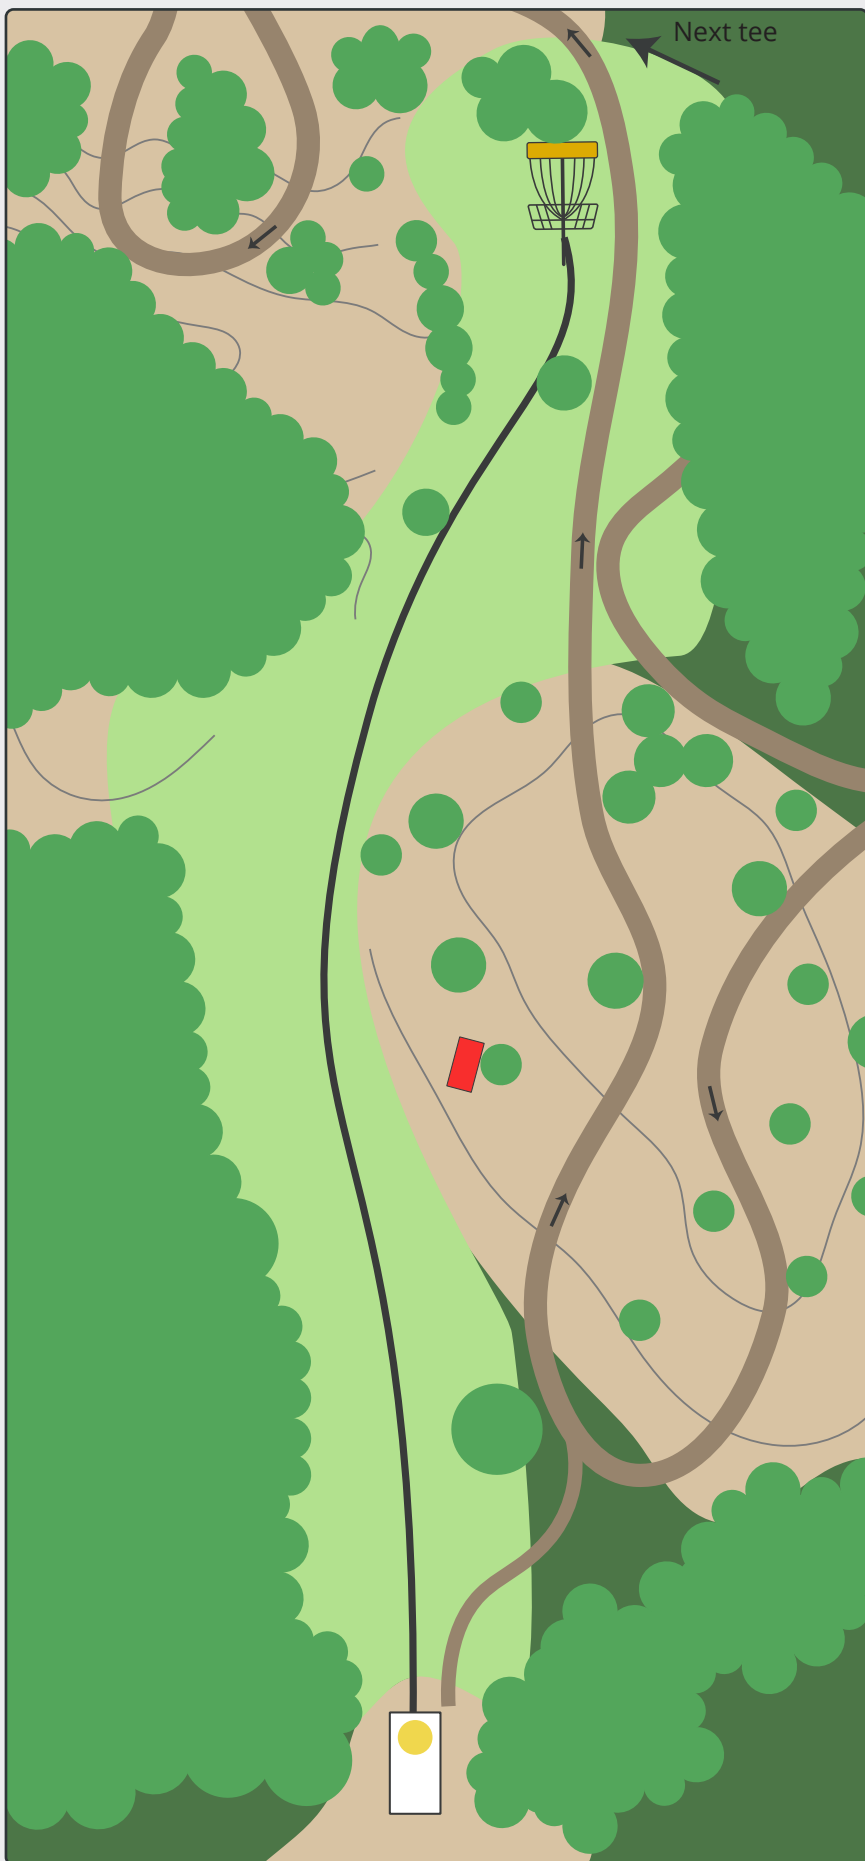

# MOMHØJEBANEN

**PAR 3**

96m

96m

Vær opmærksom på MTB. Kast først når de er helt væk fra banen.

Disc golf - Vest

En del af Vorgod-Barde Motion & Fritid