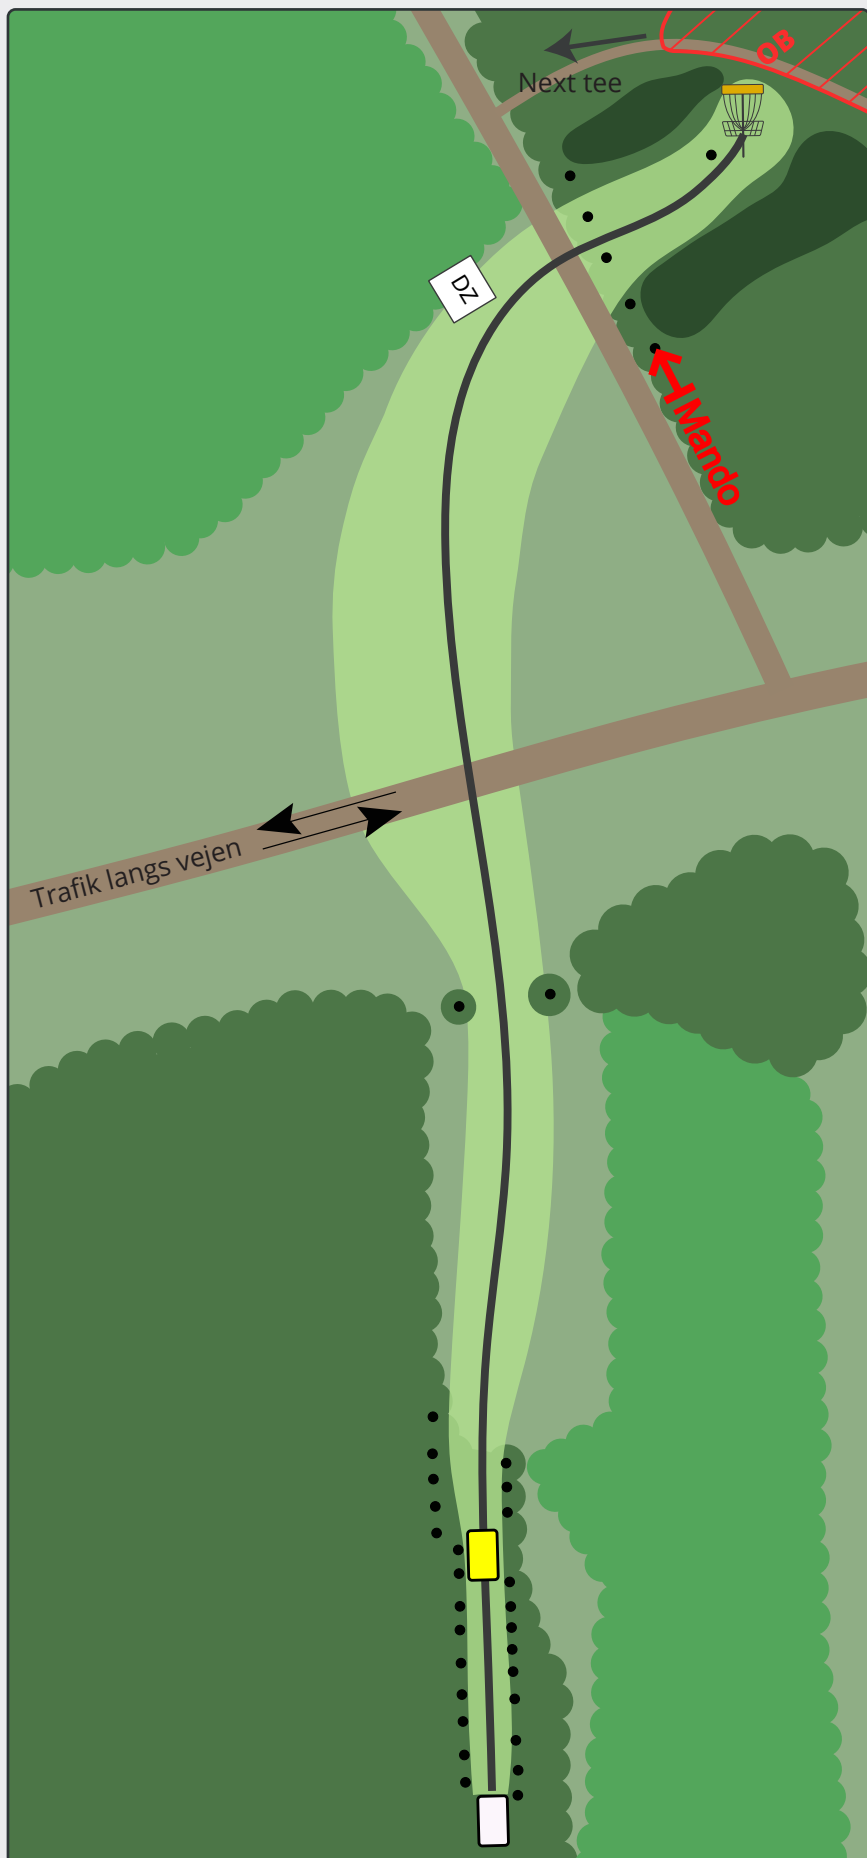

MOMHØJEBANEN

PAR 5

221m

187m

Til venstre for mandatory. Ved misset mandatory kastes fra DZ. OB langs cykelsti bag kurven.

Vær opmærksom på at der kastes over vej, pas på cyklister og fodgængere

Disc golf - Vest

En del af Vorgod-Barde Motion & Fritid