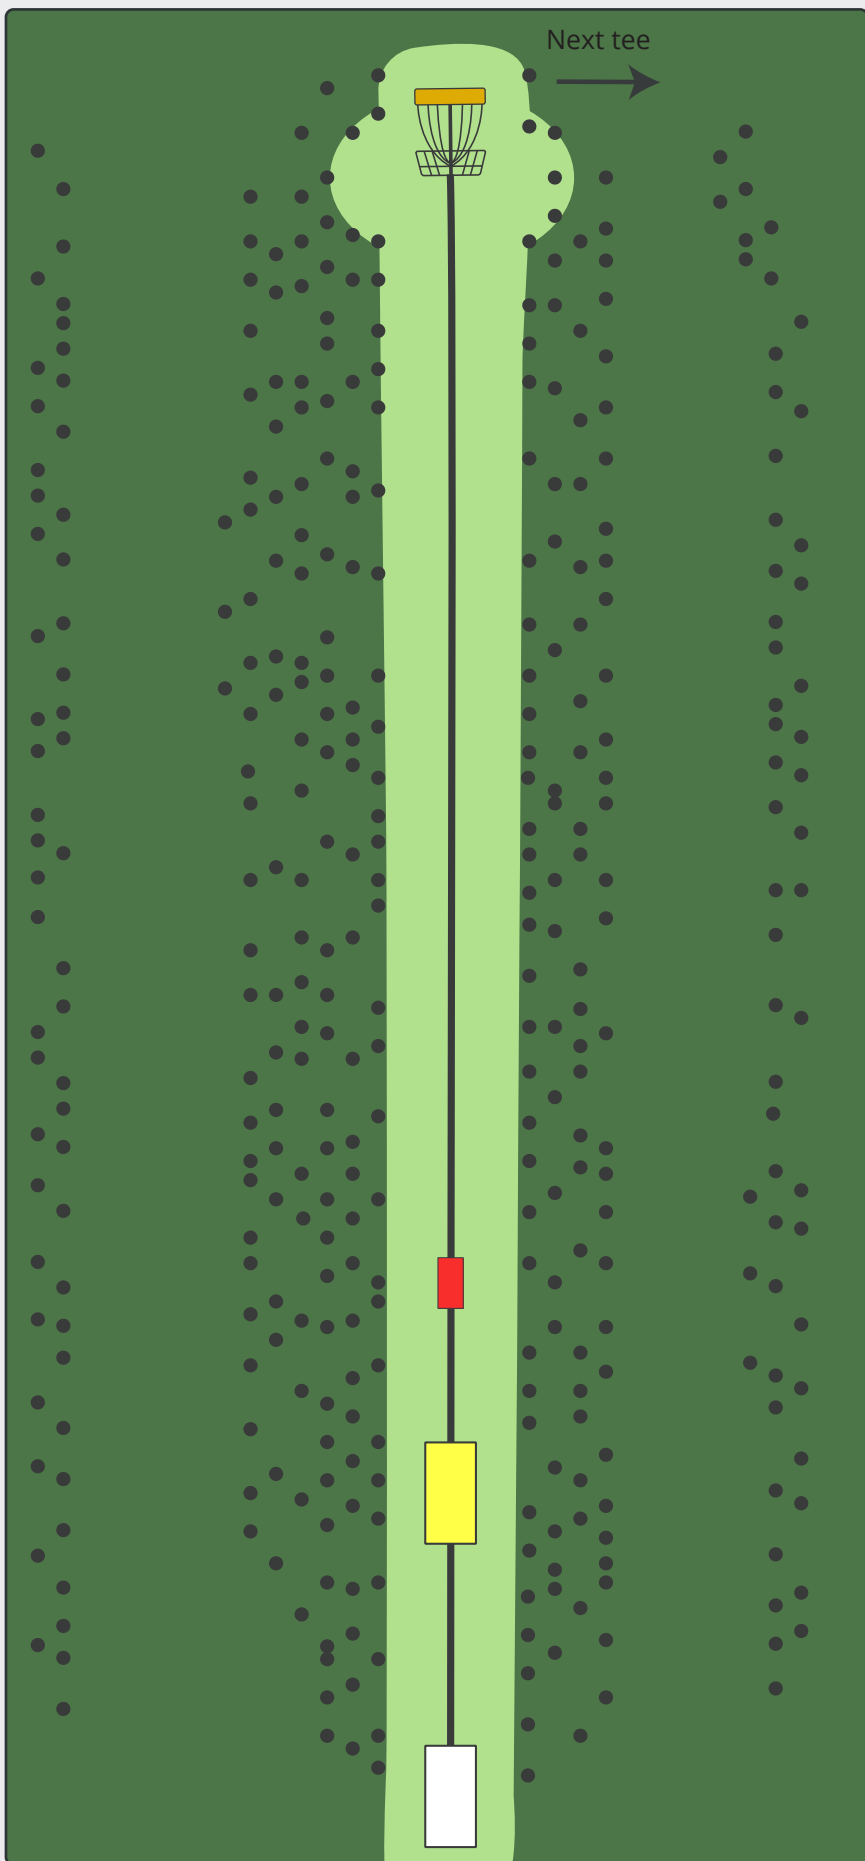

# MOMHØJEBANEN

**PAR 4**

125m

99m

Disc golf - Vest

En del af Vorgod-Barde Motion & Fritid