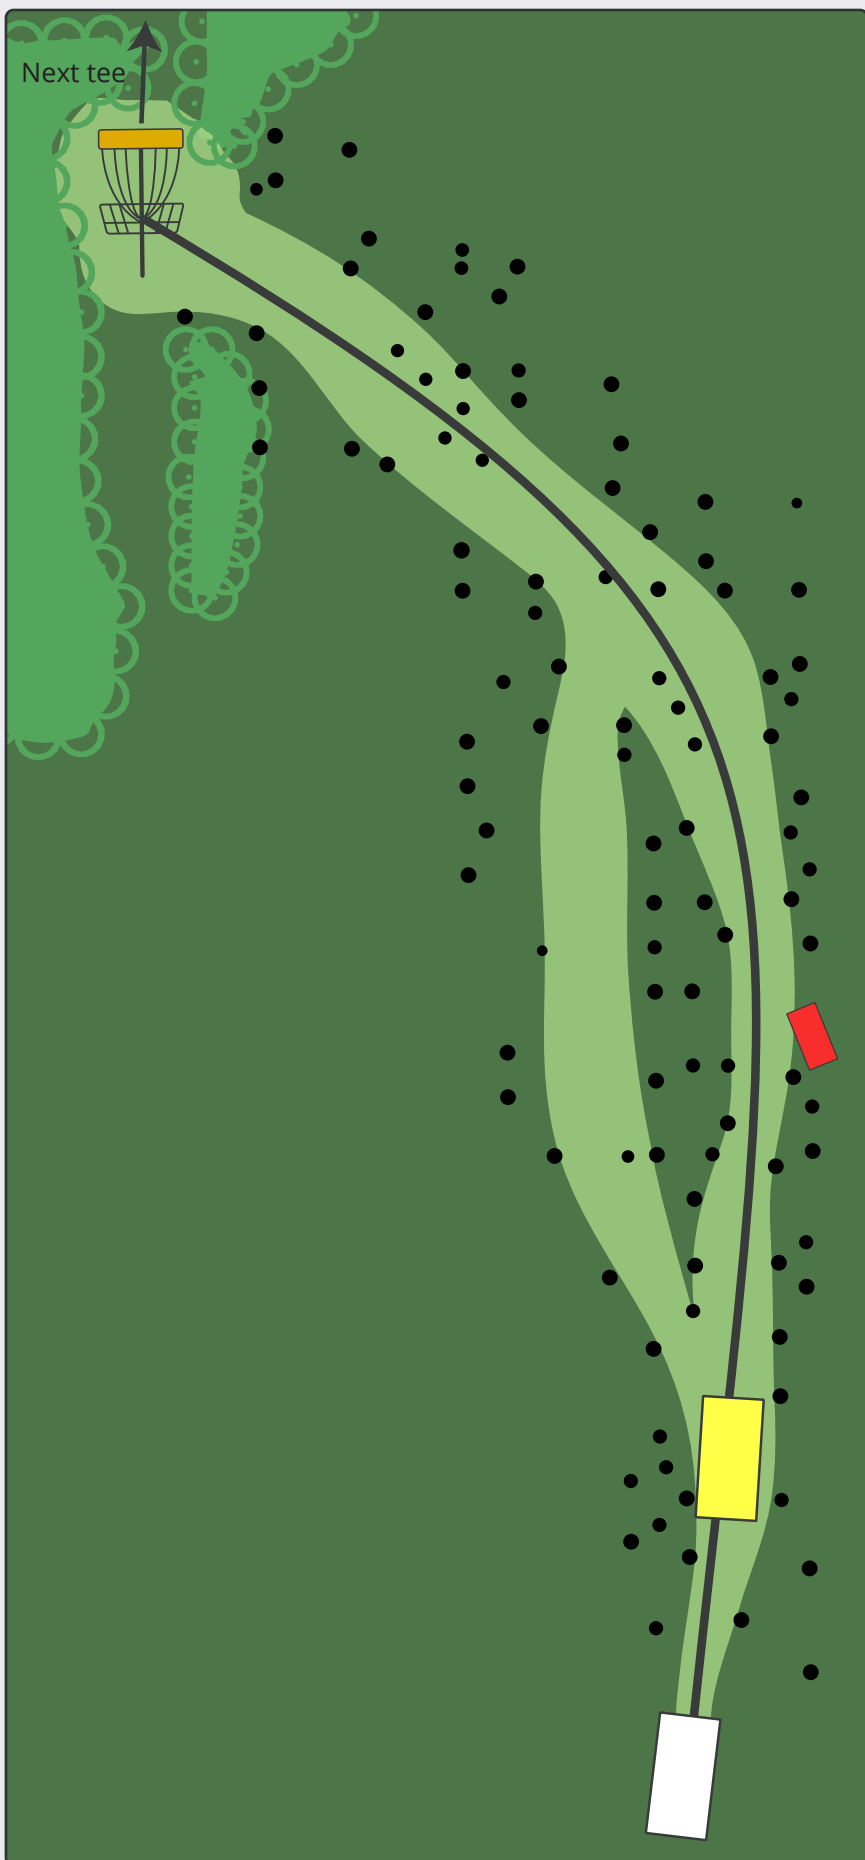

# MOMHØJEBANEN

**PAR 4**

119<sub>m</sub>

96<sub>m</sub>

Vær opmærksom på forhøjet kurv.

Disc golf - Vest

En del af Vorgod-Barde Motion & Fritid

Ringkøbing-Skjern Kommune